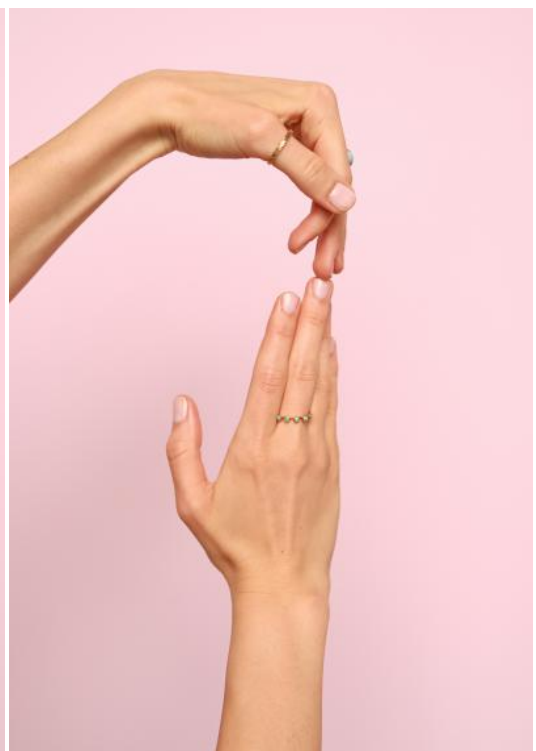

Splendide
INTERNATIONAL MODELS

S MONIKA G BODY PART
Handmodel

GRÖSSE_177 KONFEKTION_36
OBERWEITE_83 TAILLE_64 HÜFTE_94
BH_75 A SCHUHE_39
HAARE_BRAUN AUGEN_GRÜN BRAUN

HEIGHT_5'10 SIZE_10
BUST_32.7 WAIST_25.2 HIPS_37
BRA_34-36 AA SHOES_UK_6
HAIR_BROWN EYES_GREEN BROWN